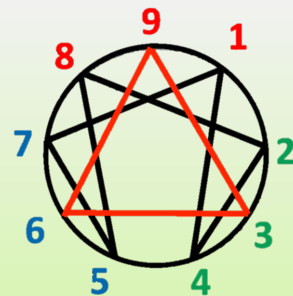

Mein Einstieg ins Enneagramm (Charakterlehre)

Mich und andere besser verstehen

Hast Du Dich auch schon öfters gefragt, warum Deine Mitmenschen so anders denken, fühlen und handeln als Du? Das Enneagramm ist ein wertvoller Schlüssel zu diesem Phänomen und zeigt im Kern nebst der psychosozialen- auch eine spirituelle Dimension auf. Es ist ein Persönlichkeitsmodell von neun verschiedenen Typen, das ihre Beziehungen zueinander beschreibt. Das Enneagramm ermöglicht Dir ganz konkret und veranschaulichend, Dich und andere besser zu verstehen und führt Dich zu Deiner inneren Freiheit. Die Beziehung/en zu Dir selber und somit zu Deinem privaten und beruflichen Umfeld gewinnen dadurch an Qualität.

Einführungskurs in das Enneagramm

Datum: **Sa, 13. Mai | Sa, 3. Juni. & Sa, 17. Juni 2023**
Zeit: Jeweils von 14:00-18:00 Uhr
Kursort: Kirchgemeindehaus Bolligen
Kurskosten: 100 CHF (inkl. Kursmaterial und Snacks mit Getränken)
Anmeldefrist: 29. April 2023